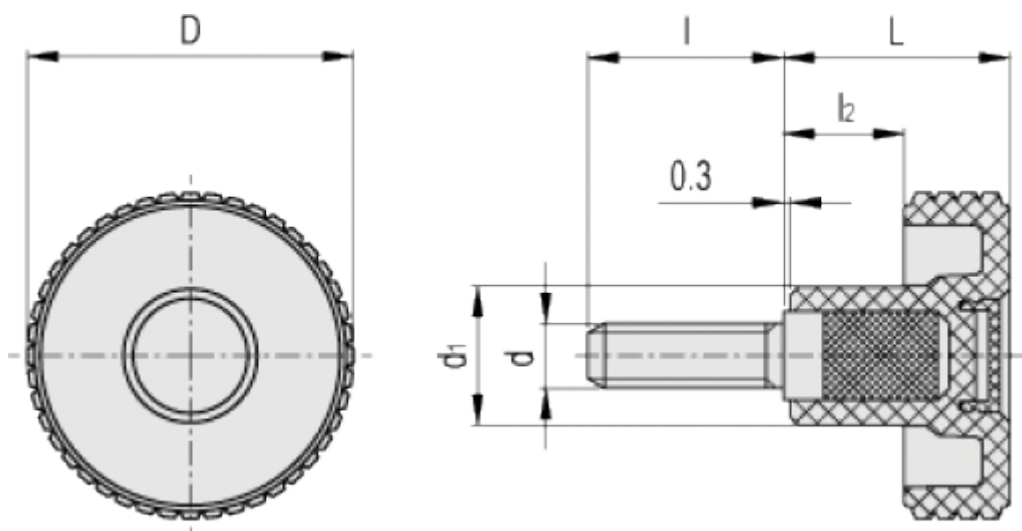

Varenummer: 23020344564

Beskrivelse: E+G Fingregreb MBT.50 p-M10x30-C4, Gul

## Mål

D	= 50
d1	= 20
d6g	= M10
L	= 33
I	= 30
l2	= 16